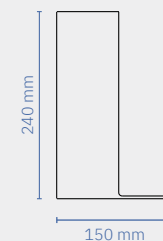

**PROFIL 24**

**L LAMELE**

**STEBRI**

Agava SL  
240/60

**PROFIL 24**

**XL LAMELE**

**STEBRI**

Aluminijasti profili, lamele in stebri. Vsi standardni deli so izdelani iz inoxa.