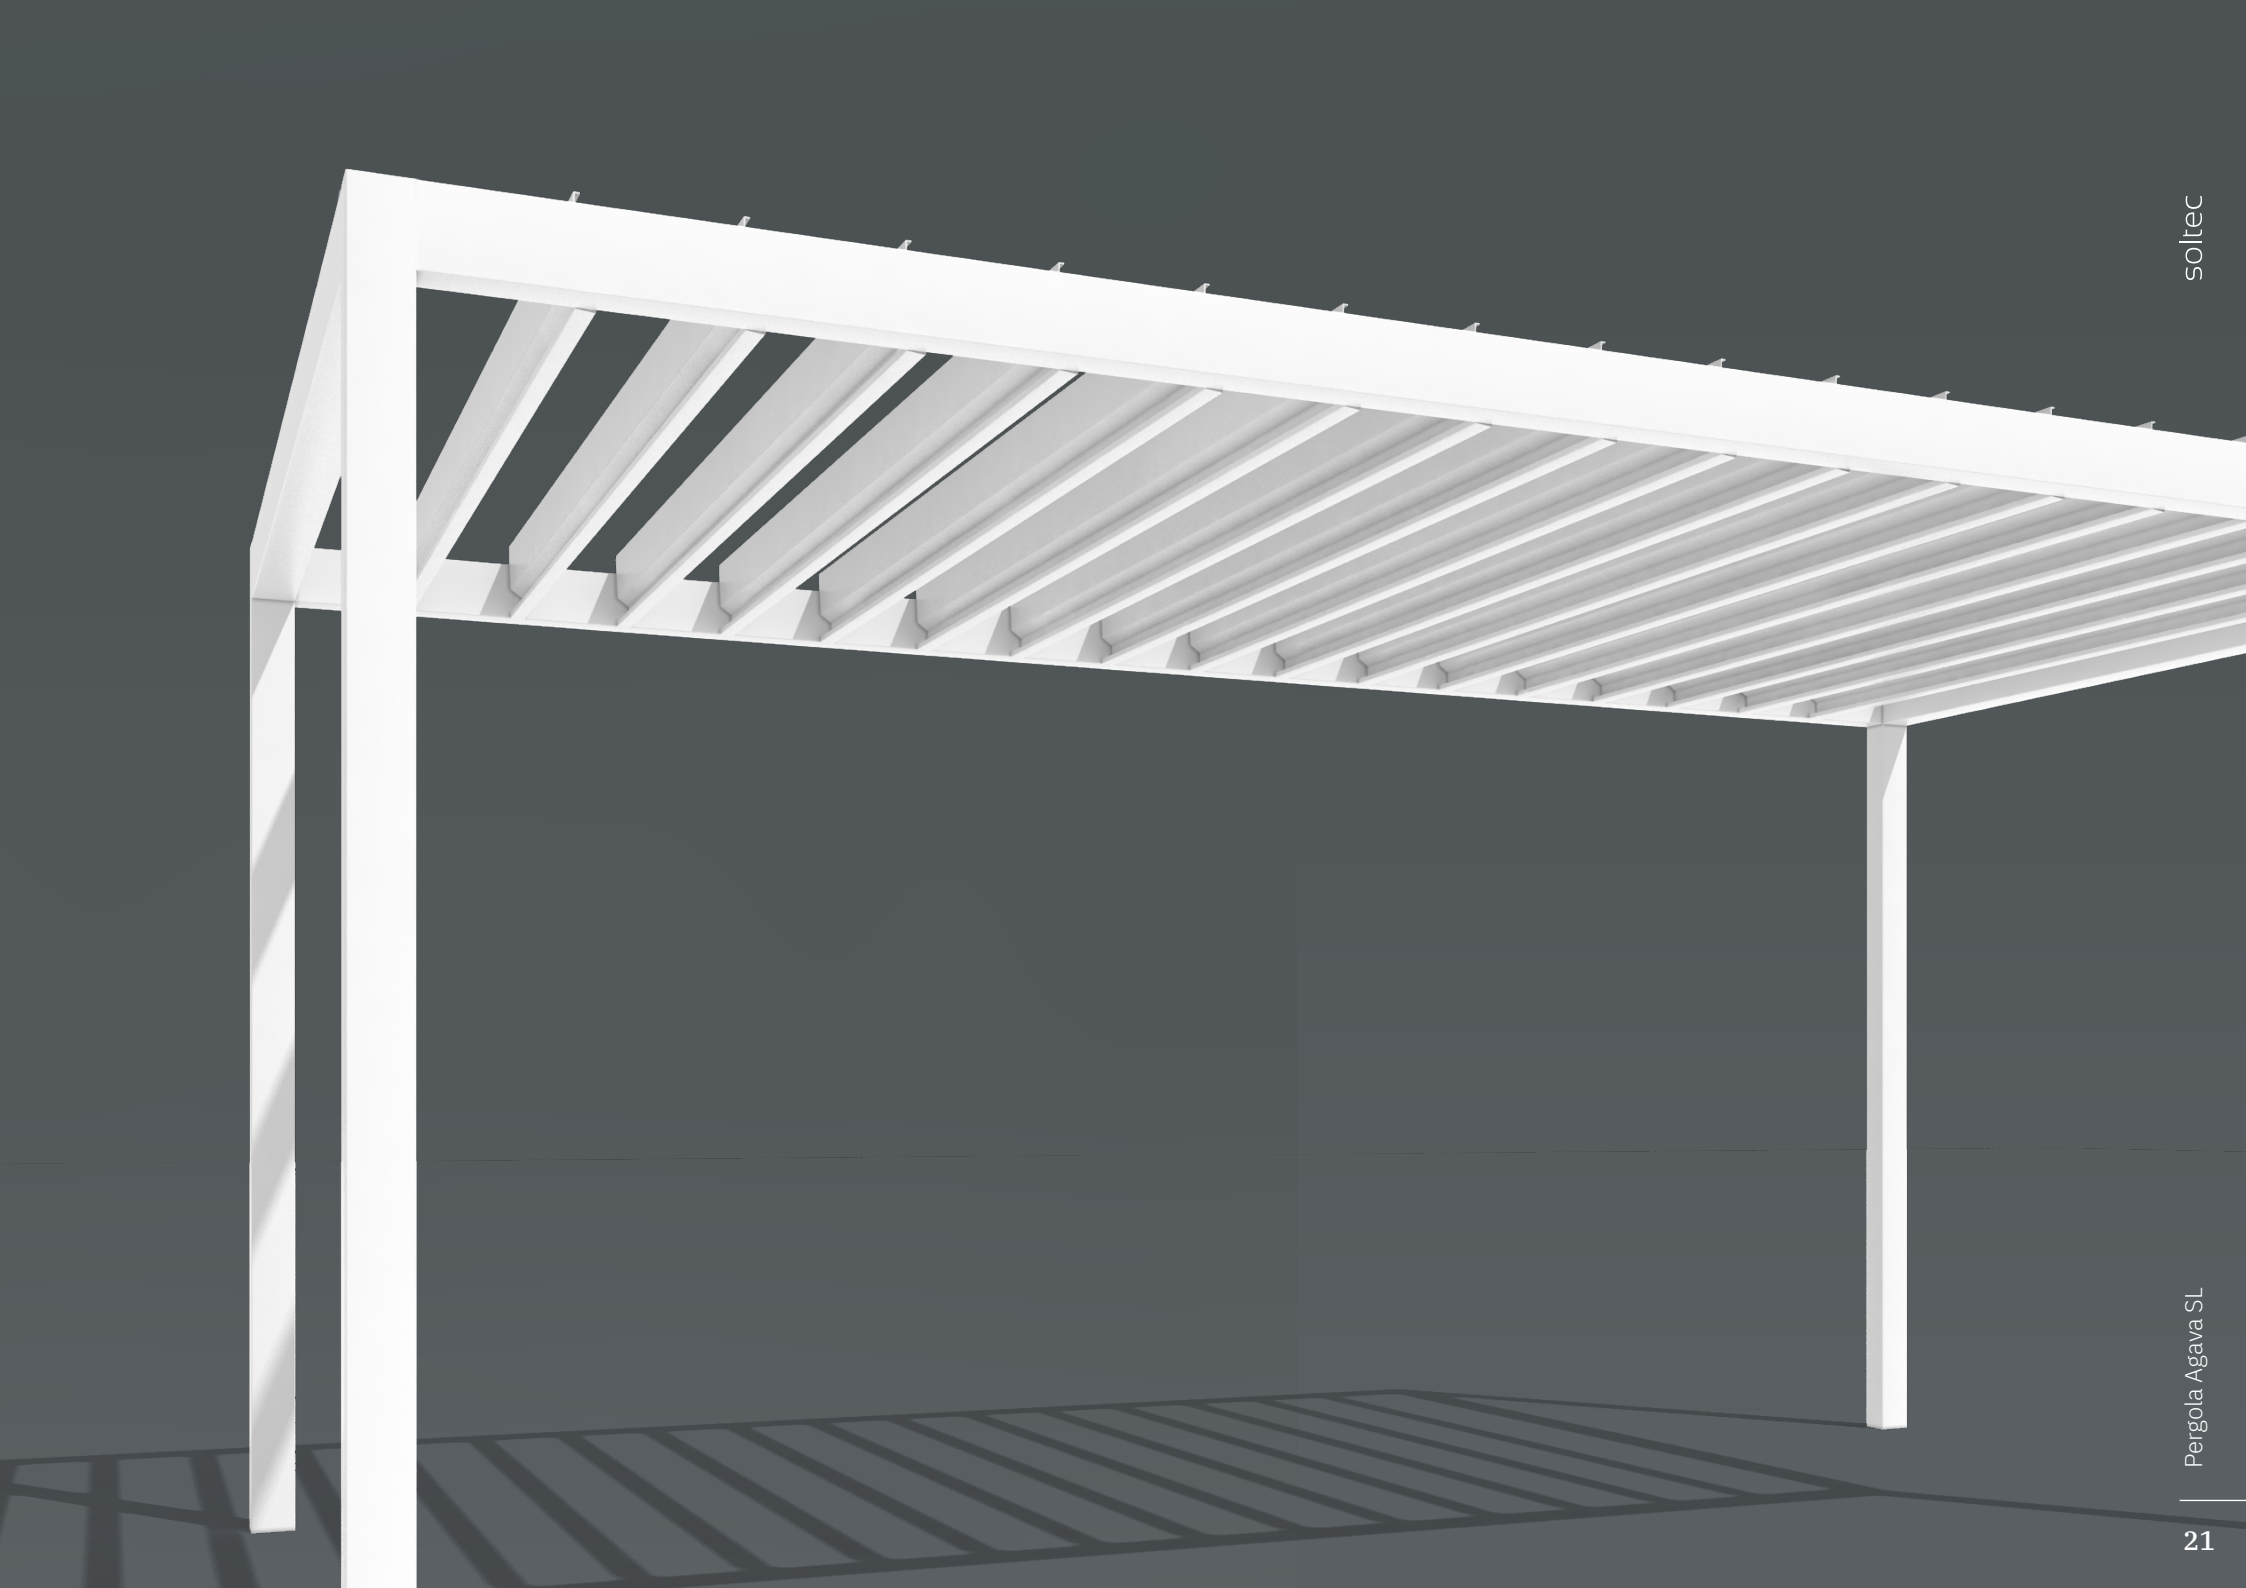

## NAJBOLJŠA IZBIRA

- Vrhunska kakovost, priznana na mednarodnem trgu
- Minimalistična zasnova, ki se ujema s sodobnim ali tradicionalnim slogom, brez vidnih vijakov
- Neskončne možnosti personalizacije
- Trajna rešitev za veliko let
- Na tisoče zadovoljnih strank, ki uživajo v vrhunskem udobju Soltec pergole
- Močna in stabilna konstrukcija
- Enostavno vzdrževanje
- 1600 barv po RAL lestvici, v katere lahko obarvate svojo pergolo