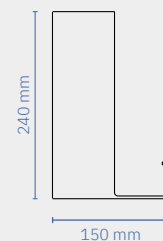

**PROFIL 24**

**L LAMELE**

**STEBRI**

Agava SL  
240/60

**PROFIL 24**

**XL LAMELE**

**STEBRI**

Aluminijasti profili, lamele in stebri. Vsi standardni deli so izdelani iz inoxa.