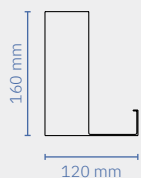

# KORAK 1 / IZBIRA MODELA

Naši strokovnjaki vam bodo na osnovi vaših želja, dimenzij terase in lokacije svetovali pri izbiri modela.

Agava SL  
160/28

**PROFIL 16**

**S LAMELE**

**STEBRI**

Agava SL  
170/28