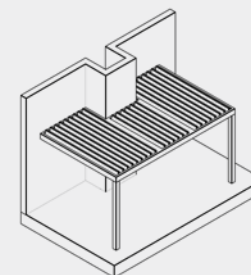

## KORAK 2 / IZBIRA KONFIGURACIJE

Vemo, da si nobena terasa ni enaka, zato smo samo za vas ustvarili 9 različnih tipov konfiguracije pergole. Soltec pergola se tako popolnoma prilagodi vašim željam.

**TIP 0**  
Brez stebrov

**TIP 1**  
Samostoječa izvedba

**TIP 2**  
Stenska namestitev,  
lamele pravokotne  
na steno

**TIP 3**  
Stenska namestitev,  
lamele pravokotne  
na steno

**TIP 4**  
Stenska namestitev,  
lamele vzporedne s  
steno

**TIP 5**  
Stenska namestitev,  
lamele vzporedne s  
steno

**TIP 6**  
Samostoječa izvedba,  
poljubna razporeditev  
stebrov

**TIP 7**  
Stenska namestitev,  
lamele pravokotne  
na steno

**TIP 8**  
Stenska namestitev,  
lamele pravokotne  
na steno