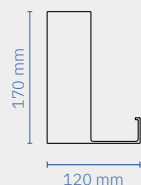

Agava SL
170/28

PROFIL 17

S LAMELE