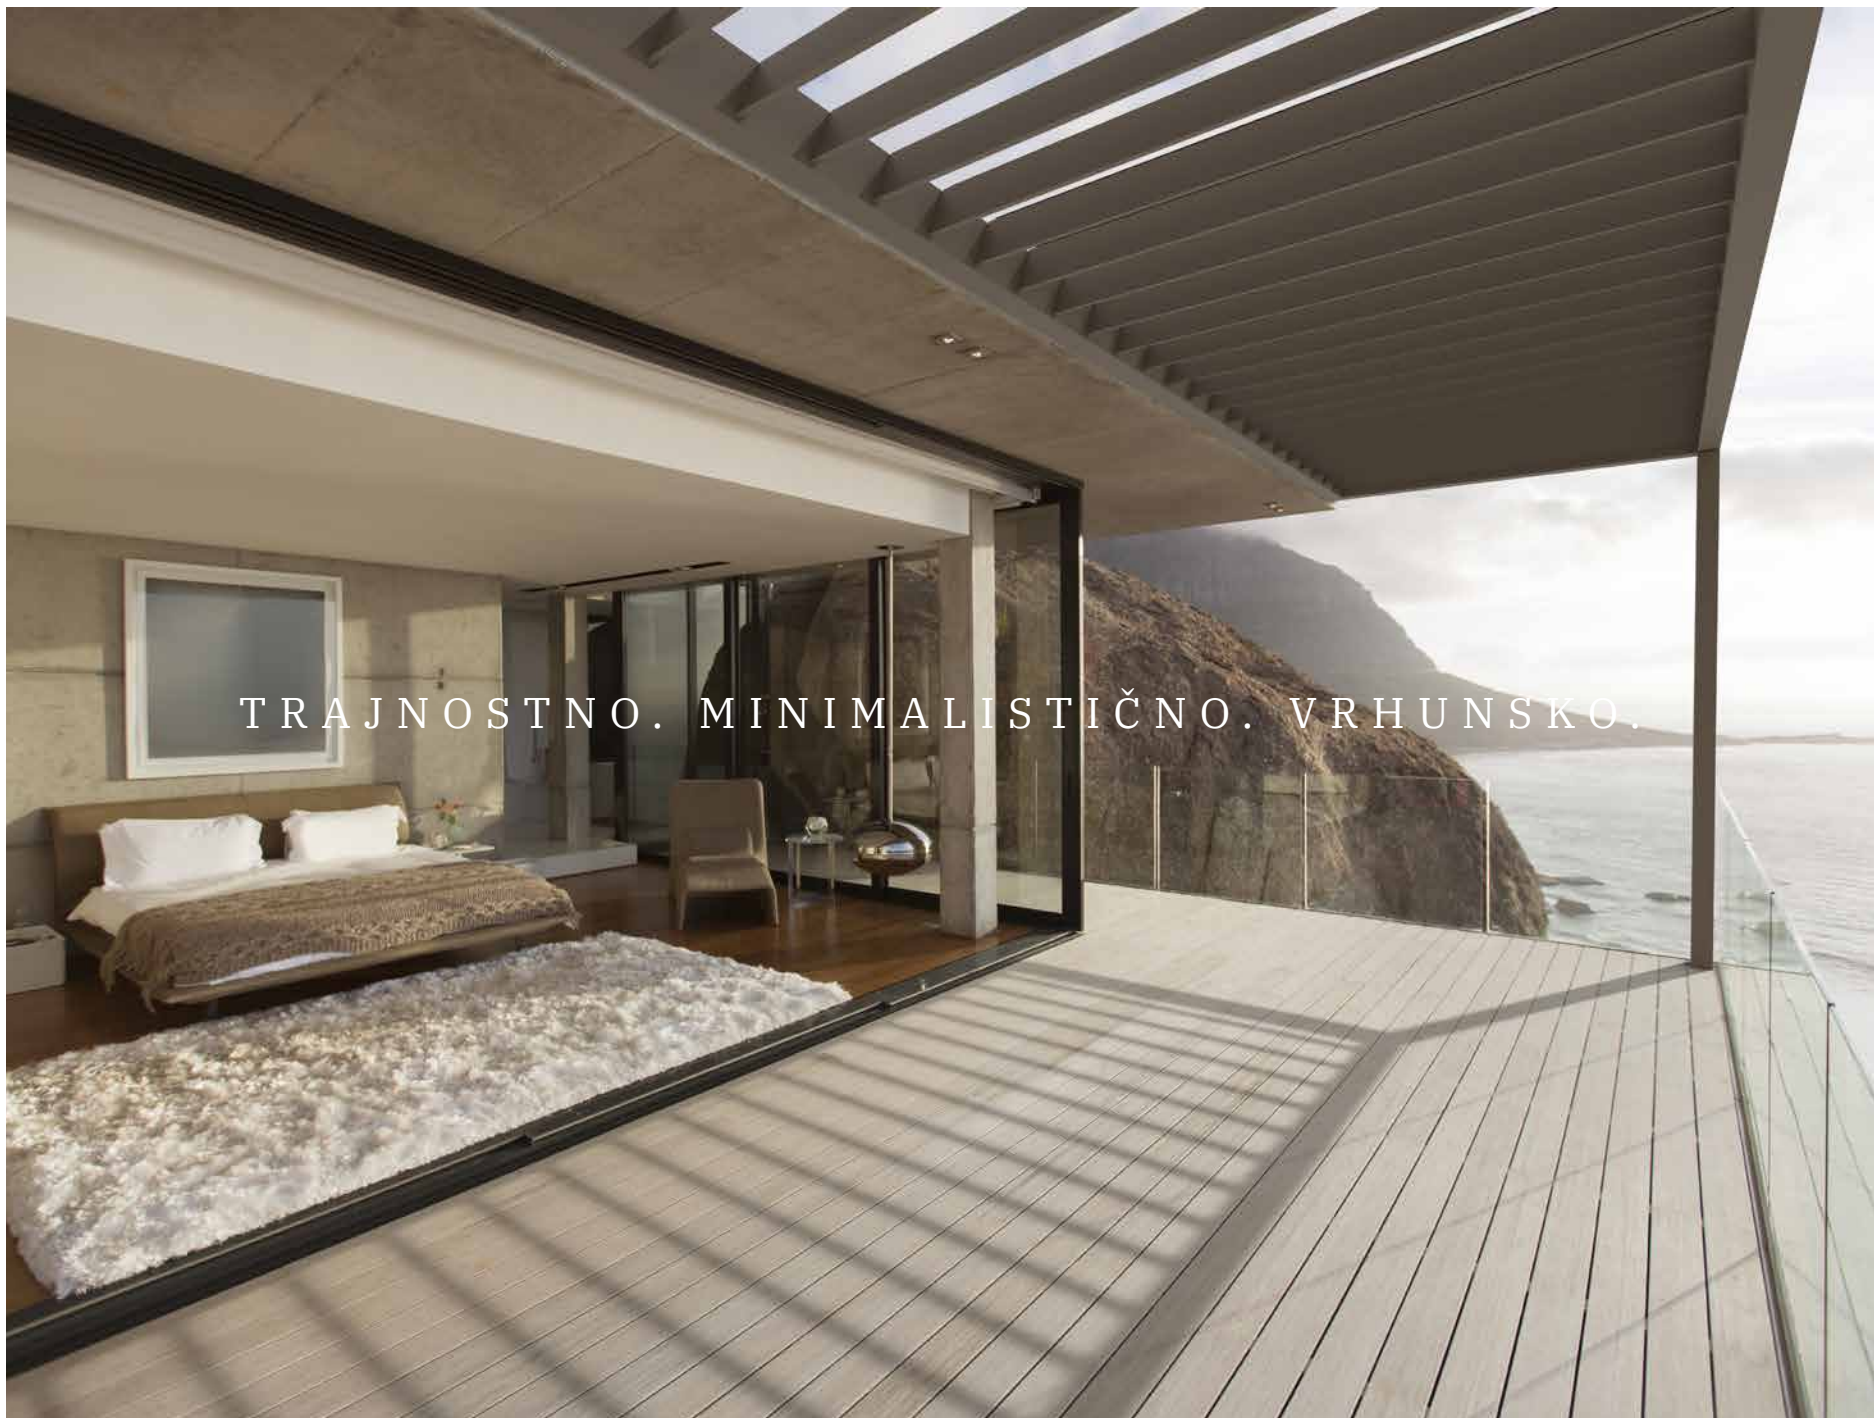

TRAJNOSTNO. MINIMALISTIČNO. VRHUNSKO.