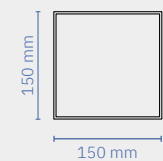

**PROFIL 24**

**L LAMELE**

**STEBRI**

Agava SL  
240/60

**PROFIL 24**

**XL LAMELE**

**STEBRI**

Aluminijasti profili, lamele in stebri. Vsi standardni deli so izdelani iz inoxa.