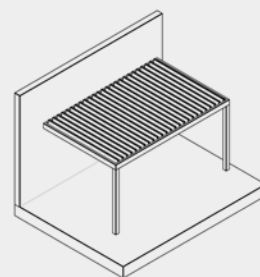

**PROFIL 24**

**L LAMELE**

**STEBRI**

Agava SL  
240/60

**PROFIL 24**

**XL LAMELE**

**STEBRI**

Aluminijasti profili, lamele in stebri. Vsi standardni deli so izdelani iz inoxa.

## KORAK 2 / IZBIRA KONFIGURACIJE

Vemo, da si nobena terasa ni enaka, zato smo samo za vas ustvarili 9 različnih tipov konfiguracije pergole. Soltec pergola se tako popolnoma prilagodi vašim željam.

**TIP 0**  
Brez stebrov

**TIP 1**  
Samostoječa izvedba

**TIP 2**  
Stenska namestitev,  
lamele pravokotne  
na steno

**TIP 3**  
Stenska namestitev,  
lamele pravokotne  
na steno

**TIP 4**  
Stenska namestitev,  
lamele vzporedne s  
steno