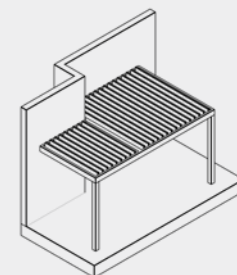

## KORAK 2 / IZBIRA KONFIGURACIJE

Vemo, da si nobena terasa ni enaka, zato smo samo za vas ustvarili 9 različnih tipov konfiguracije pergole. Soltec pergola se tako popolnoma prilagodi vašim željam.

**TIP 0**  
Brez stebrov

**TIP 1**  
Samostoječa izvedba

**TIP 2**  
Stenska namestitev,  
lamele pravokotne  
na steno

**TIP 3**  
Stenska namestitev,  
lamele pravokotne  
na steno

**TIP 4**  
Stenska namestitev,  
lamele vzporedne s  
steno

**TIP 5**  
Stenska namestitev,  
lamele vzporedne s  
steno

**TIP 6**  
Samostoječa izvedba,  
poljubna razporeditev  
stebrov

**TIP 7**  
Stenska namestitev,  
lamele pravokotne  
na steno

**TIP 8**  
Stenska namestitev,  
lamele pravokotne  
na steno