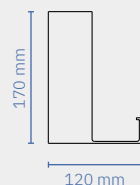

Agava SL
170/36

PROFIL 17

L LAMELE