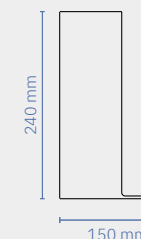

Agava SL 240/60

PROFILE 24