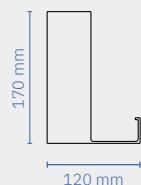

Agava SL 170/28

PROFILE 17