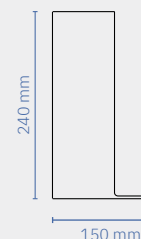

POLES

Agava SL 170/36

PROFILE 17

L BLADES

POLES

Agava SL 240/36

PROFILE 24

L BLADES